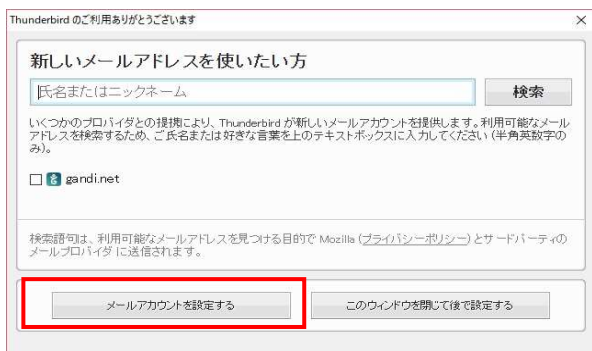

## Thunderbird(サンダーバード)の新規メールアドレス登録手順について

電子メールを新規で登録する手順について

例として joy-001@pear.ccjnet.ne.jpで新規メールを登録します。

実際の登録の際は、お客さまのメールアドレスを入力をお願いします。

Thunderbird(サンダーバード)を起動します。

新しいアカウントを作成する

メールをクリックします。

メールアカウントを設定するをクリック

あなたのお名前

受信者に表示される名前を入力します。

メールアドレス

メールアドレスを入力します。

パスワードを入力します。

メールアドレス登録書に記載されている

パスワードを入力します。

半角英数(大小)をそのまま入力