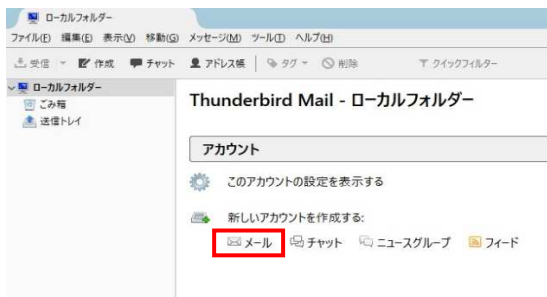

## Thunderbird(サンダーバード)の新規メールアドレス登録手順について

電子メールを新規で登録する手順について

例として joy-001@pear.ccjnet.ne.jpで新規メールを登録します。

実際の登録の際は、お客さまのメールアドレスを入力をお願いします。

Thunderbird(サンダーバード)を起動します。

新しいアカウントを作成する

メールをクリックします。

メールアカウントを設定するをクリック

あなたのお名前

受信者に表示される名前を入力します。

メールアドレス

メールアドレスを入力します。

パスワードを入力します。

メールアドレス登録書に記載されている

パスワードを入力します。

半角英数(大小)をそのまま入力