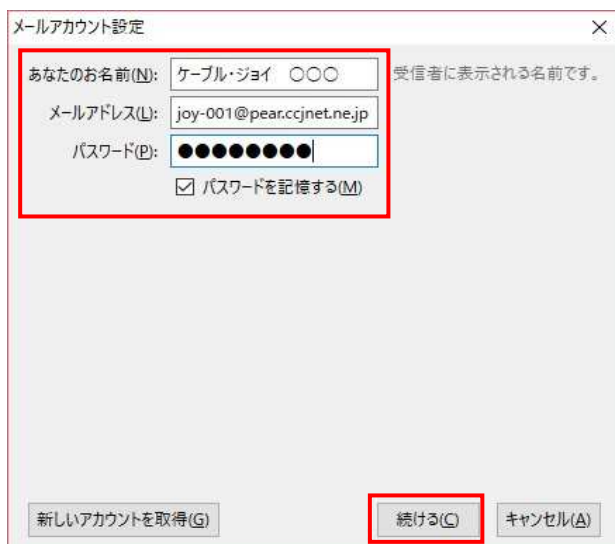

## Thunderbird(サンダーバード)の新規メールアドレス登録手順について

電子メールを新規で登録する手順について

例として joy-001@pear.ccjnet.ne.jpで新規メールを登録します。

実際の登録の際は、お客さまのメールアドレスを入力をお願いします。

Thunderbird(サンダーバード)を起動します。

新しいアカウントを作成する

メールをクリックします。

メールアカウントを設定するをクリック

あなたのお名前

受信者に表示される名前を入力します。

メールアドレス

メールアドレスを入力します。

パスワードを入力します。

メールアドレス登録書に記載されている

パスワードを入力します。

半角英数(大小)をそのまま入力